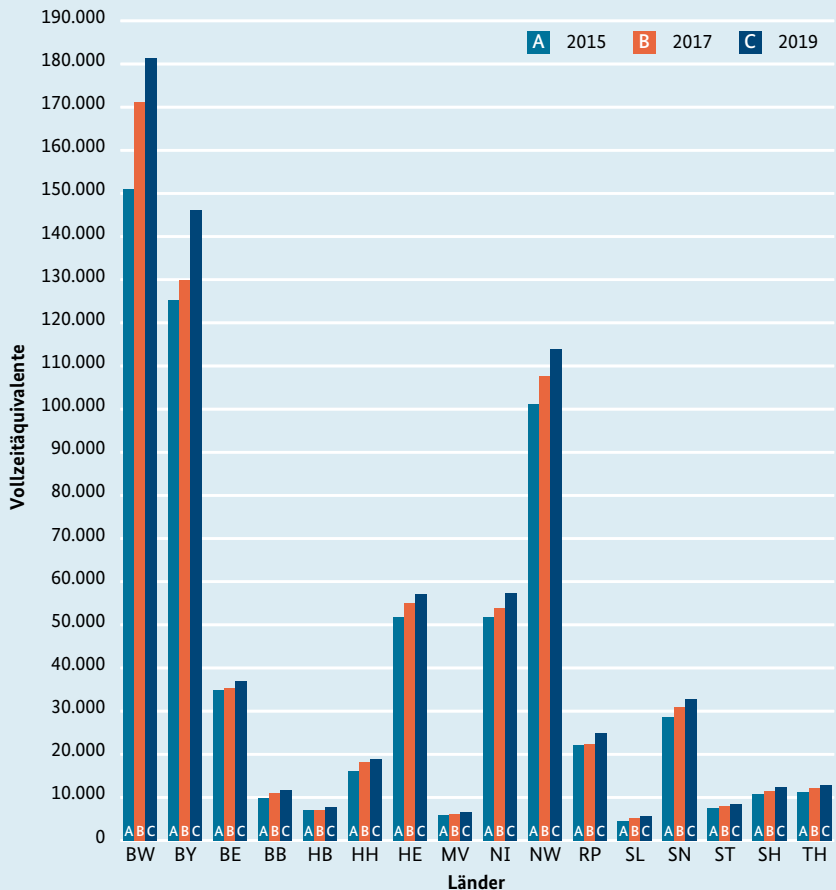

Bild 15 FuE-Personal (in Vollzeitäquivalenten) in regionaler Aufteilung (2015/2017/2019)

Erläuterung der Abkürzungen: FuE = Forschung und Entwicklung; Länderabkürzungen siehe Glossar.
Quelle: Statistisches Bundesamt; Stifterverband Wissenschaftsstatistik

Datenportal des BMBF: Abbildungslink: datenportal.bmbf.de/bild-15
 Weiterführende Daten: datenportal.bmbf.de/1.7.3