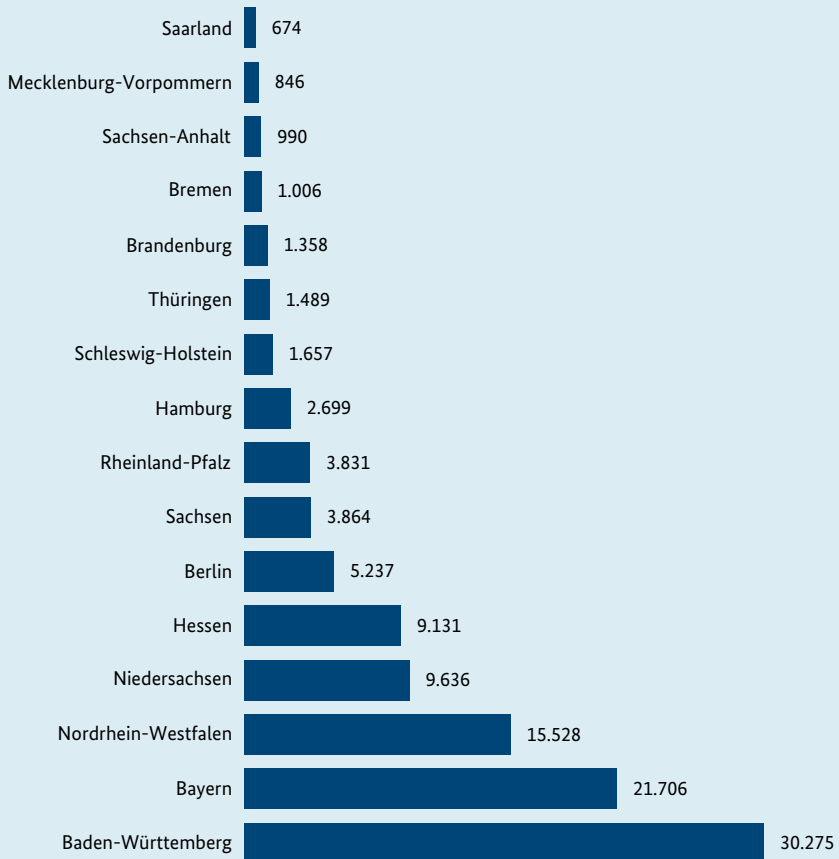

Bild 5 Regionale Aufteilung der FuE-Ausgaben der Bundesrepublik Deutschland insgesamt (Durchführung von FuE) in Millionen Euro (2019)

Erläuterung der Abkürzungen: FuE = Forschung und Entwicklung.

Quelle: Statistisches Bundesamt; Stifterverband Wissenschaftsstatistik; Bundesministerium für Bildung und Forschung

Datenportal des BMBF: Abbildungslink: datenportal.bmbf.de/bild-5

Weiterführende Daten: datenportal.bmbf.de/1.1.3