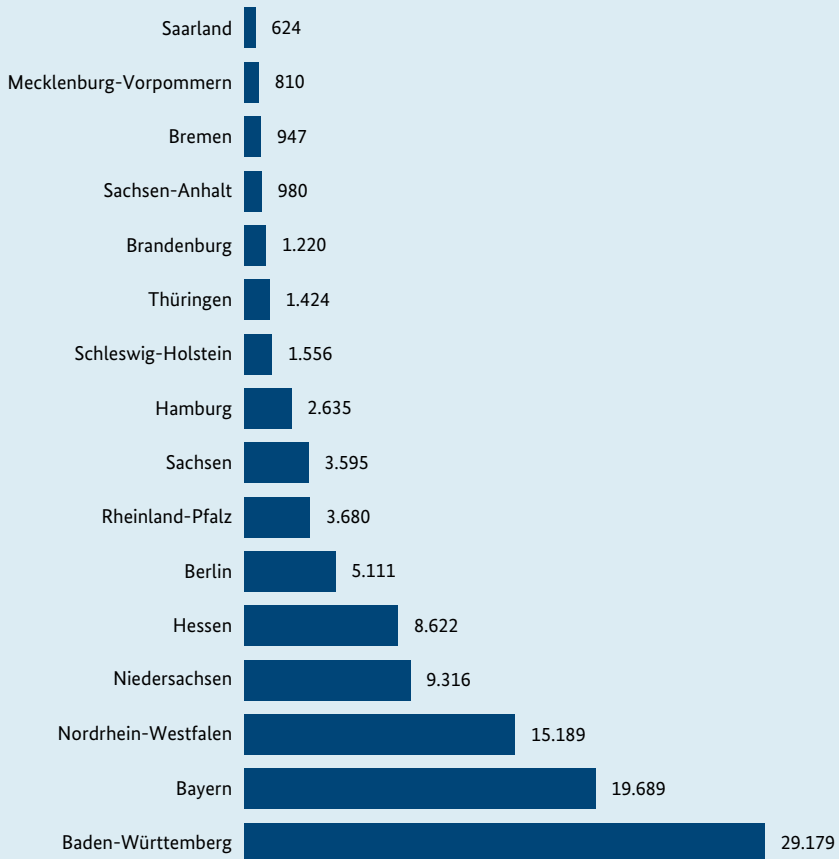

Bild 5 Regionale Aufteilung der FuE-Ausgaben der Bundesrepublik Deutschland insgesamt (Durchführung von FuE) in Millionen Euro (2018)

Erläuterung der Abkürzungen: FuE = Forschung und Entwicklung.

Quelle: Statistisches Bundesamt; Stifterverband Wissenschaftsstatistik; Bundesministerium für Bildung und Forschung

Datenportal des BMBF: Abbildungslink: datenportal.bmbf.de/bild-5

Weiterführende Daten und Erläuterungen: datenportal.bmbf.de/1.1.3