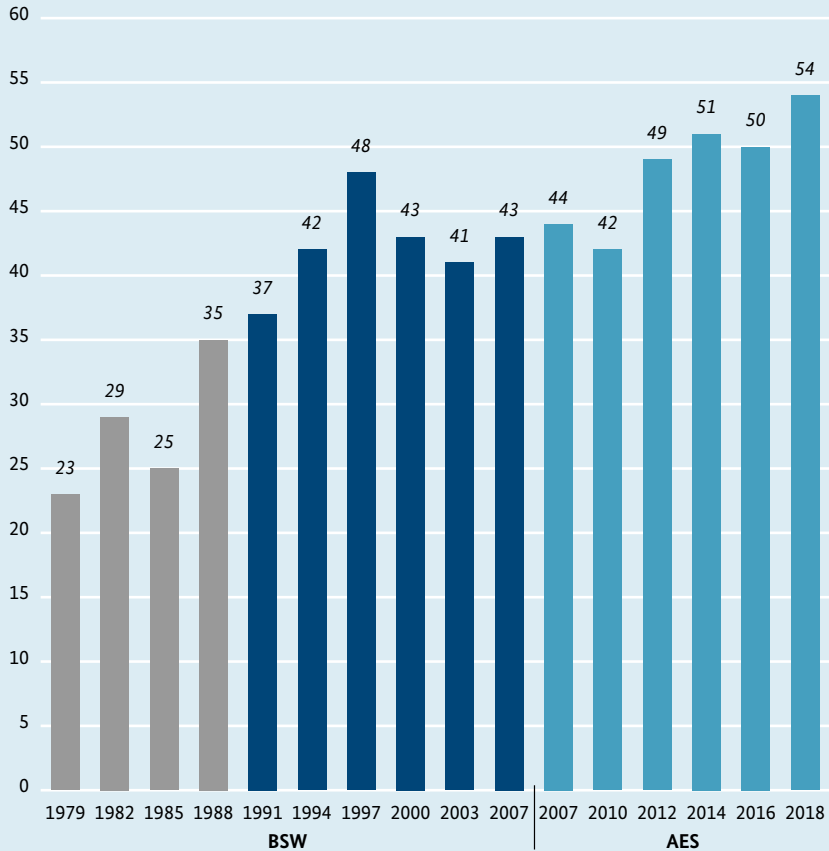

**Bild 54 Weiterbildungsbeteiligung in Deutschland (1979-2018)**

Teilnahmequoten in %<sup>1</sup>

**Erläuterung der Abkürzungen:** BSW = Berichtssystem Weiterbildung; AES = Adult Education Survey.

1) Ab 1991 einschließlich ostdeutsche Länder und Berlin-Ost. Basis bis 2007: 19- bis 64-Jährige. Basis seit 2010: 18- bis 64-Jährige.

**Quelle:** Kantar Public Division, Adult Education Survey 2018

**Datenportal des BMBF:** Abbildungslink: [datenportal.bmbf.de/bild-54](https://datenportal.bmbf.de/bild-54)

Weiterführende Daten: [datenportal.bmbf.de/2.7.24](https://datenportal.bmbf.de/2.7.24)