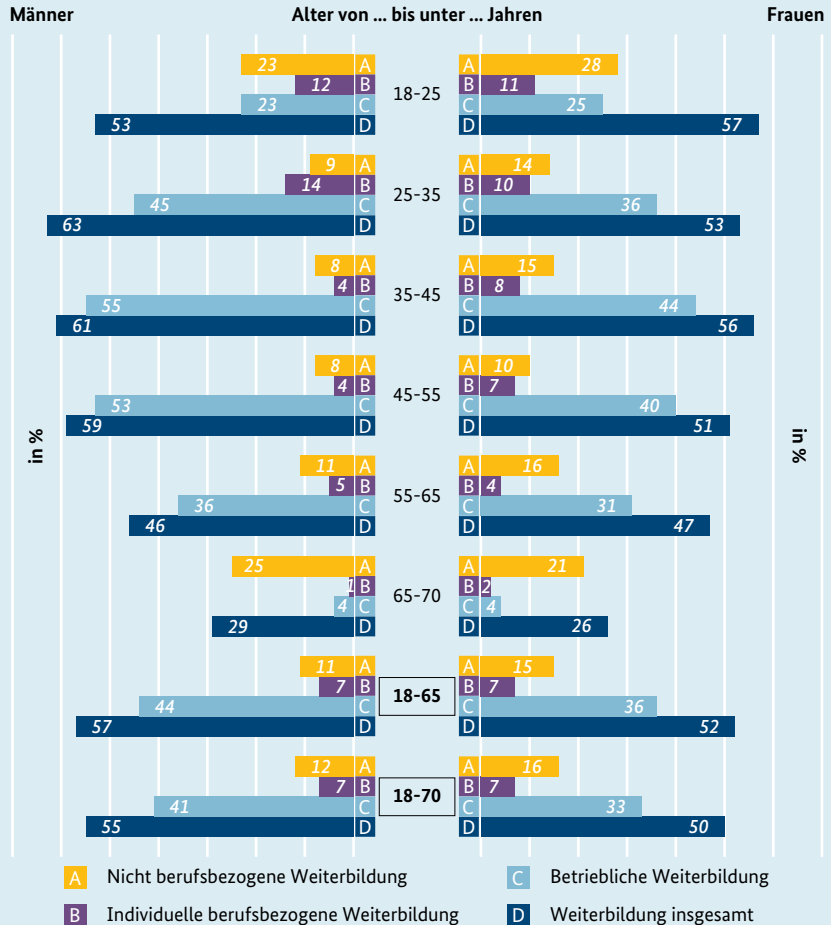

**Bild 55 Weiterbildungsbeteiligung nach Weiterbildungssegmenten, Altersgruppen und Geschlecht (2018)**

Quelle: Kantar Public Division, Adult Education Survey 2018

Datenportal des BMBF: Abbildungslink: [datenportal.bmbf.de/bild-55](https://datenportal.bmbf.de/bild-55)