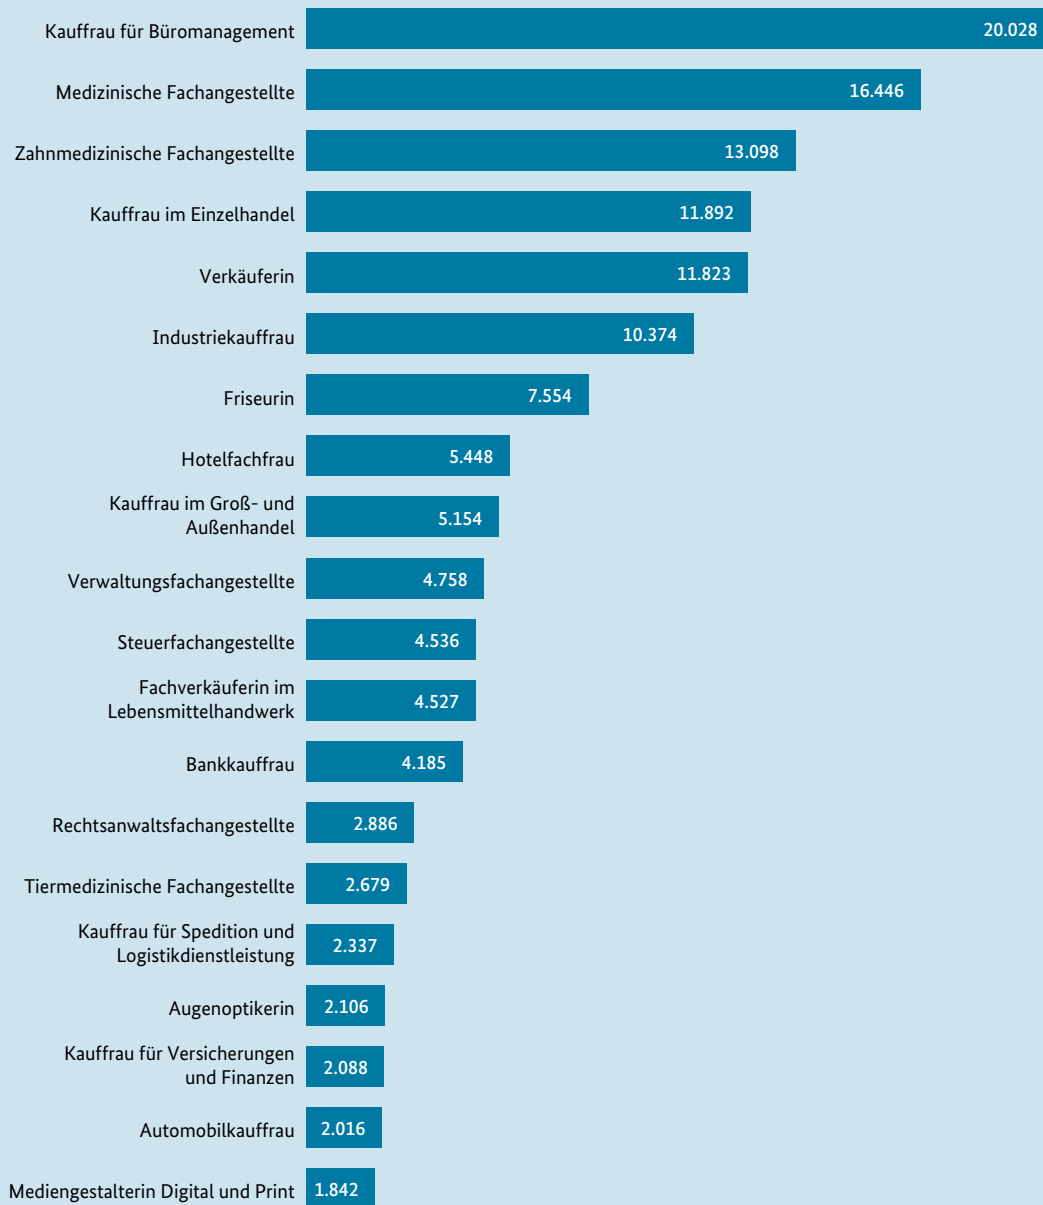

Grafik 2.4.39 Neu abgeschlossene Ausbildungsverträge von Frauen in den 20 am stärksten besetzten Ausbildungsberufen (2018)

Anmerkung: 69,3 % der neuen Ausbildungsverträge von Frauen wurden in diesen 20 Berufen abgeschlossen.

Quelle: Bundesinstitut für Berufsbildung, Erhebung zum 30. September 2018

Daten-Portal des BMBF: Weiterführende Daten: www.datenportal.bmbf.de/2.4.39

Letzte Aktualisierung: 01/2019